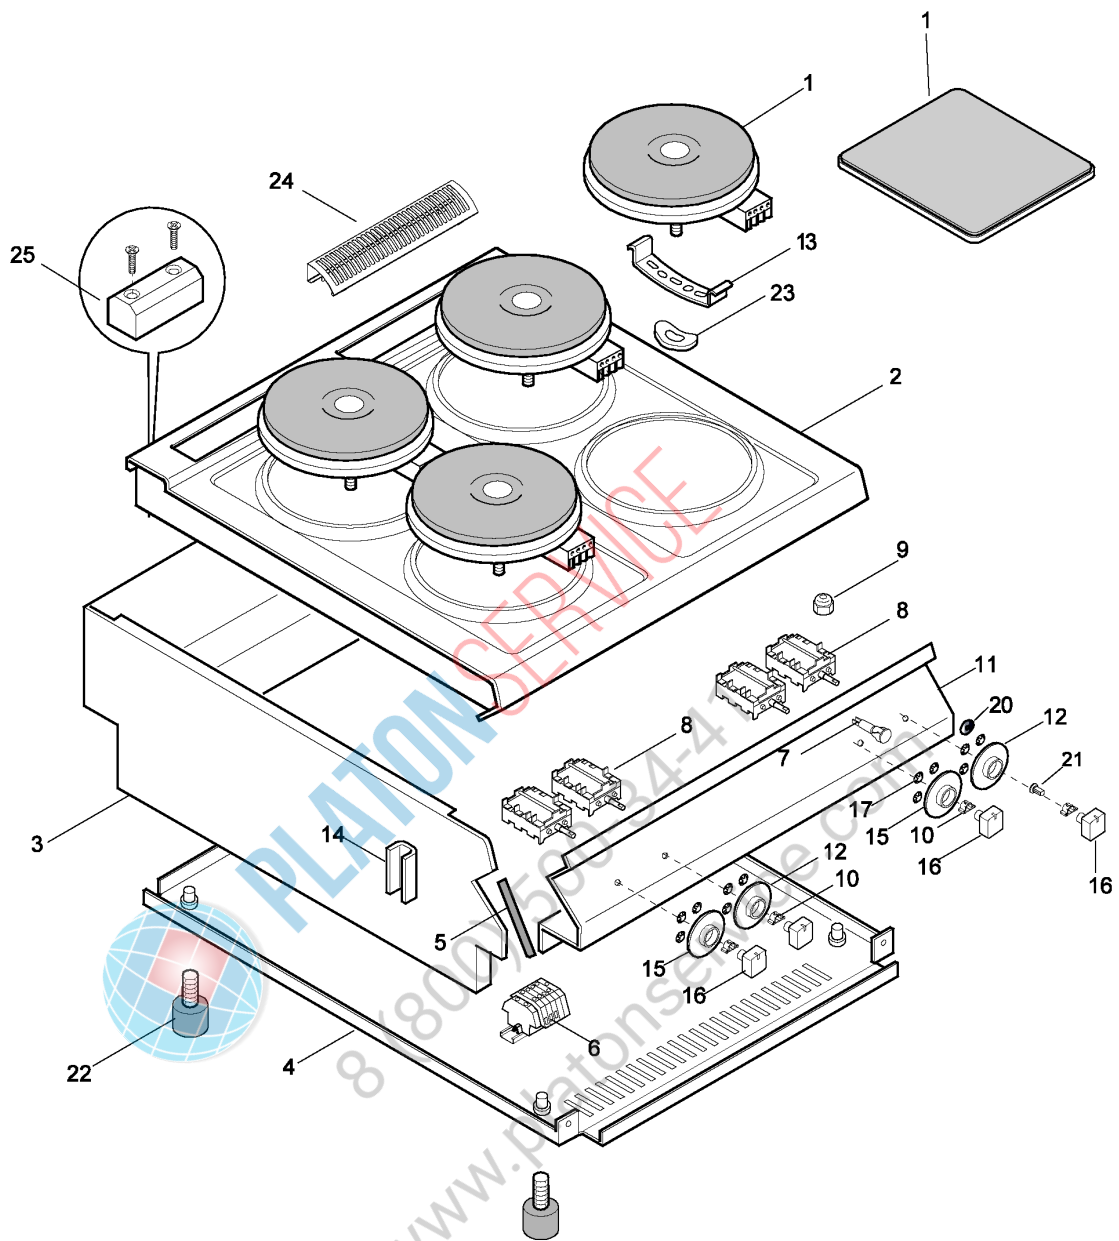

Da Ser. Nr. / From Ser. Numb. : 012 (2000-wk12)  
 Document review . 2014 – 04 **PAGE: 2**

Doc. **5978DP00**

??????		371017									
??????		59785DP00		???????? 2		General components					
.		Alias		S		.				(Euro)	
0001	0C6243			S				EL. HOT PLATE; 400V-2600W	h,i,r,t,f1,g1,p1,q1	351,70	
0002	0C5283	85089D800	0C5006					HOSE; L=450 D.I=29/SP.5 - EPDM-	ELX - ROUND		
0002	0C7717	85089D900						SHELF; 4 PLATE	ELX - ROUND	333,90	
0002	0C7718	85089DB00						SHELF; 4 PLATE; SQUARE	ELX - SQUARE	333,90	
0002	0C7731	87089G300						SHELF	ZAN, OEM - SQUARE	335,00	
0002	0C7732	87089G500						SHELF	ZAN, OEM - ROUND	326,80	
0002	0C7854	85089DA00						SHELF; 6 PLATE	ELX - ROUND	520,00	
0002	0C7859	87089G400						SHELF; 2 EL. HOT PLATE	ZAN, OEM - ROUND	248,70	
0002	0C7860	87089G600						SHELF; 6 EL. HOT PLATE	ZAN, OEM - ROUND	509,00	
0003	000000	85089F700							ELX		
0003	000000	85089F900							ELX		
0003	0C7268	85089FA00			D			COVERING PLATE	ZAN, OEM	123,80	
0003	0C7392	85089FC00			D			OUTER COVER	ZAN, OEM	139,10	
0003	0C7536	85089F800						COVERING PLATE	ELX	129,90	
0003	0C8464	85089FB00						COVERING PLATE	ZAN, OEM	129,90	
0004	000000	5038A1U01							400 mm		
0004	000000	5038A1V01							800 mm		
0005	0L0113	140088006	0L3189			+		GASKET; 1PC=1100MM			
0006	058613	A05714000		S				TERMINAL BOARD		8,78	
0007	005010	876800002		S				GREEN PILOT LAMP ASSY; ROUND; 230V		4,76	
0008	059238	641801900	053408					COMMUTATOR; 7 POS.			
0009	0C0068	544802300		S		+		FIXING CABLE		4,18	
0010	025245	214590701		S				KNOB SPRING		1,02	
0011	000000	50389LT00							OEM		
0011	000000	50389U200							OEM		
0011	0C7291	85089B000						CONTROL PANEL	ELX	72,78	
0011	0C7308	85589A400						CONTROL PANEL	ELX	96,43	
0011	0C7317	87089GK00						CONTROL PANEL	ZAN	96,43	
0011	0C7647	85089FW00						CONTROL PANEL	ZAN	72,78	
0011	0C7858	87089F900						CONTROL PANEL	ELX	123,80	
0011	0C7862	87089GR00						CONTROL PANEL	ZAN	123,80	
0011	0C8038	50389LS00						CONTROL PANEL	OEM	45,37	
0012	0C7228	548877F00		S				RING NUT	ELX	7,95	
0012	0C7533	54887A100						RING NUT	ZAN, OEM	8,68	
0013	051906	205980200		S				BRACKET		8,16	
0014	0C0156	527850500						BRACKET		2,41	